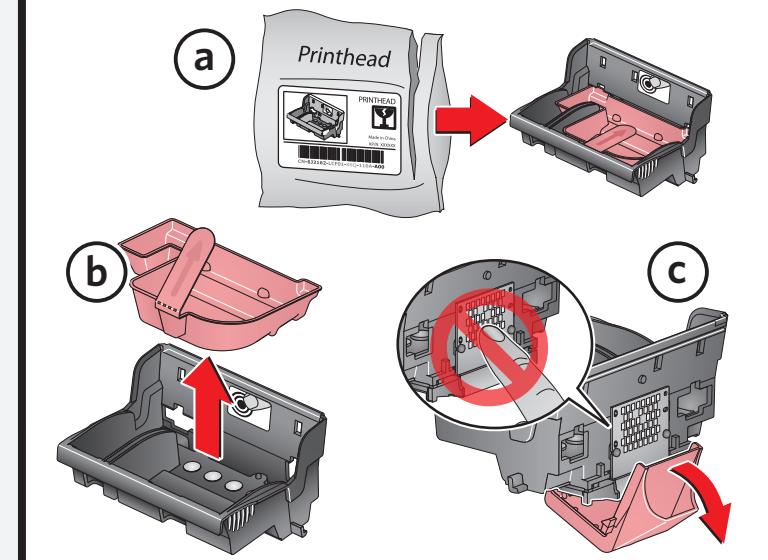

FACULTATIF : pour visionner une démonstration d'installation de votre imprimante, visitez le site www.kodak.com/go/inkjetvideo.

OPCIONAL: Para visualizar el video de configuración para la impresora, visite www.kodak.com/go/inkjetvideo.

OPCIONAL: Para visualizar o vídeo para configurar a impressora, acesse www.kodak.com/go/inkjetvideo

Remove all orange tape. Retire todas las cintas de color naranja.
 Retirez tout le ruban orange. Remova a fita laranja.